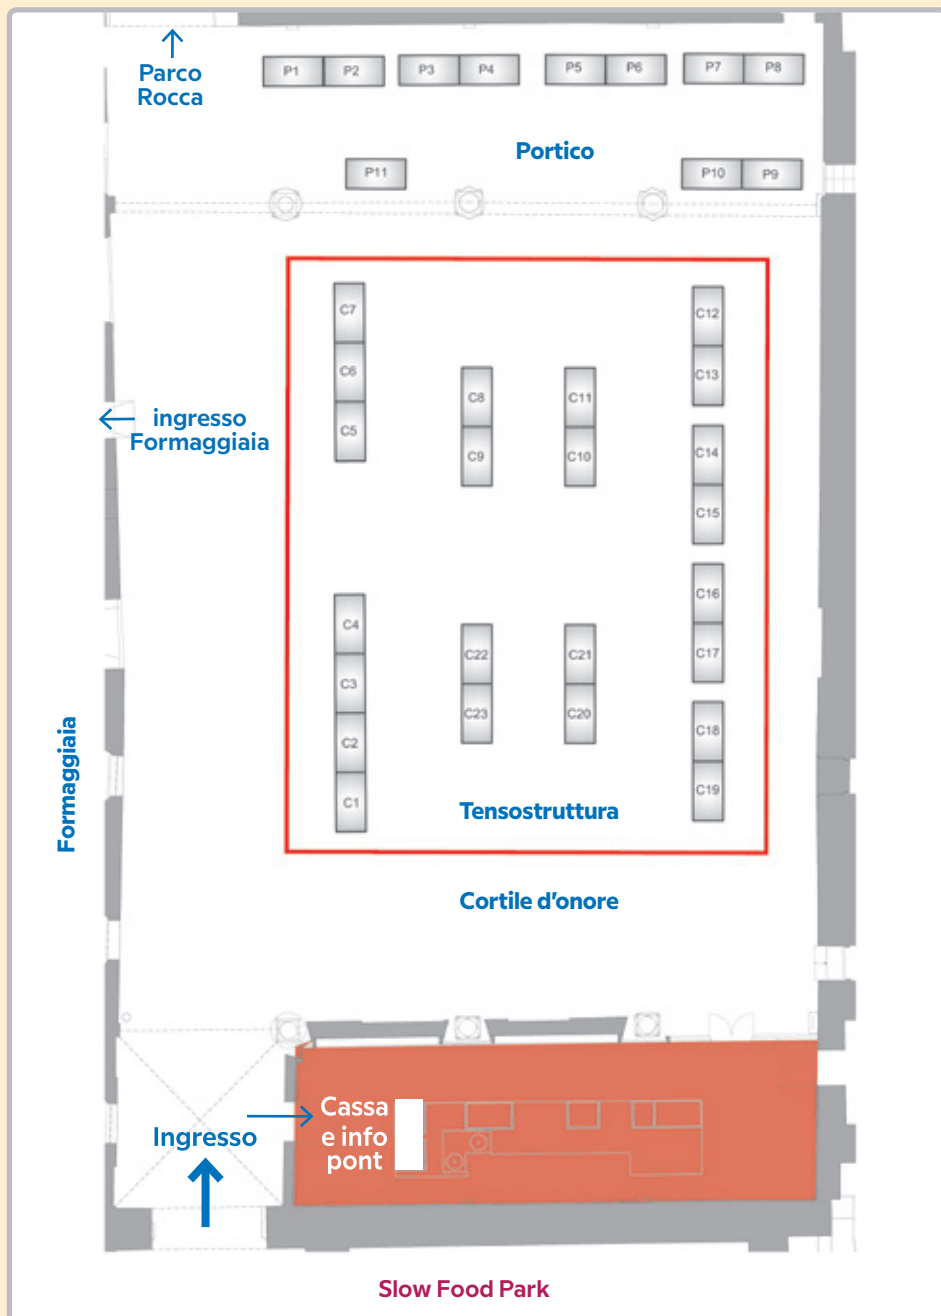

Mappa con i Vignaioli partecipanti

Cortile d'Onore - Portico